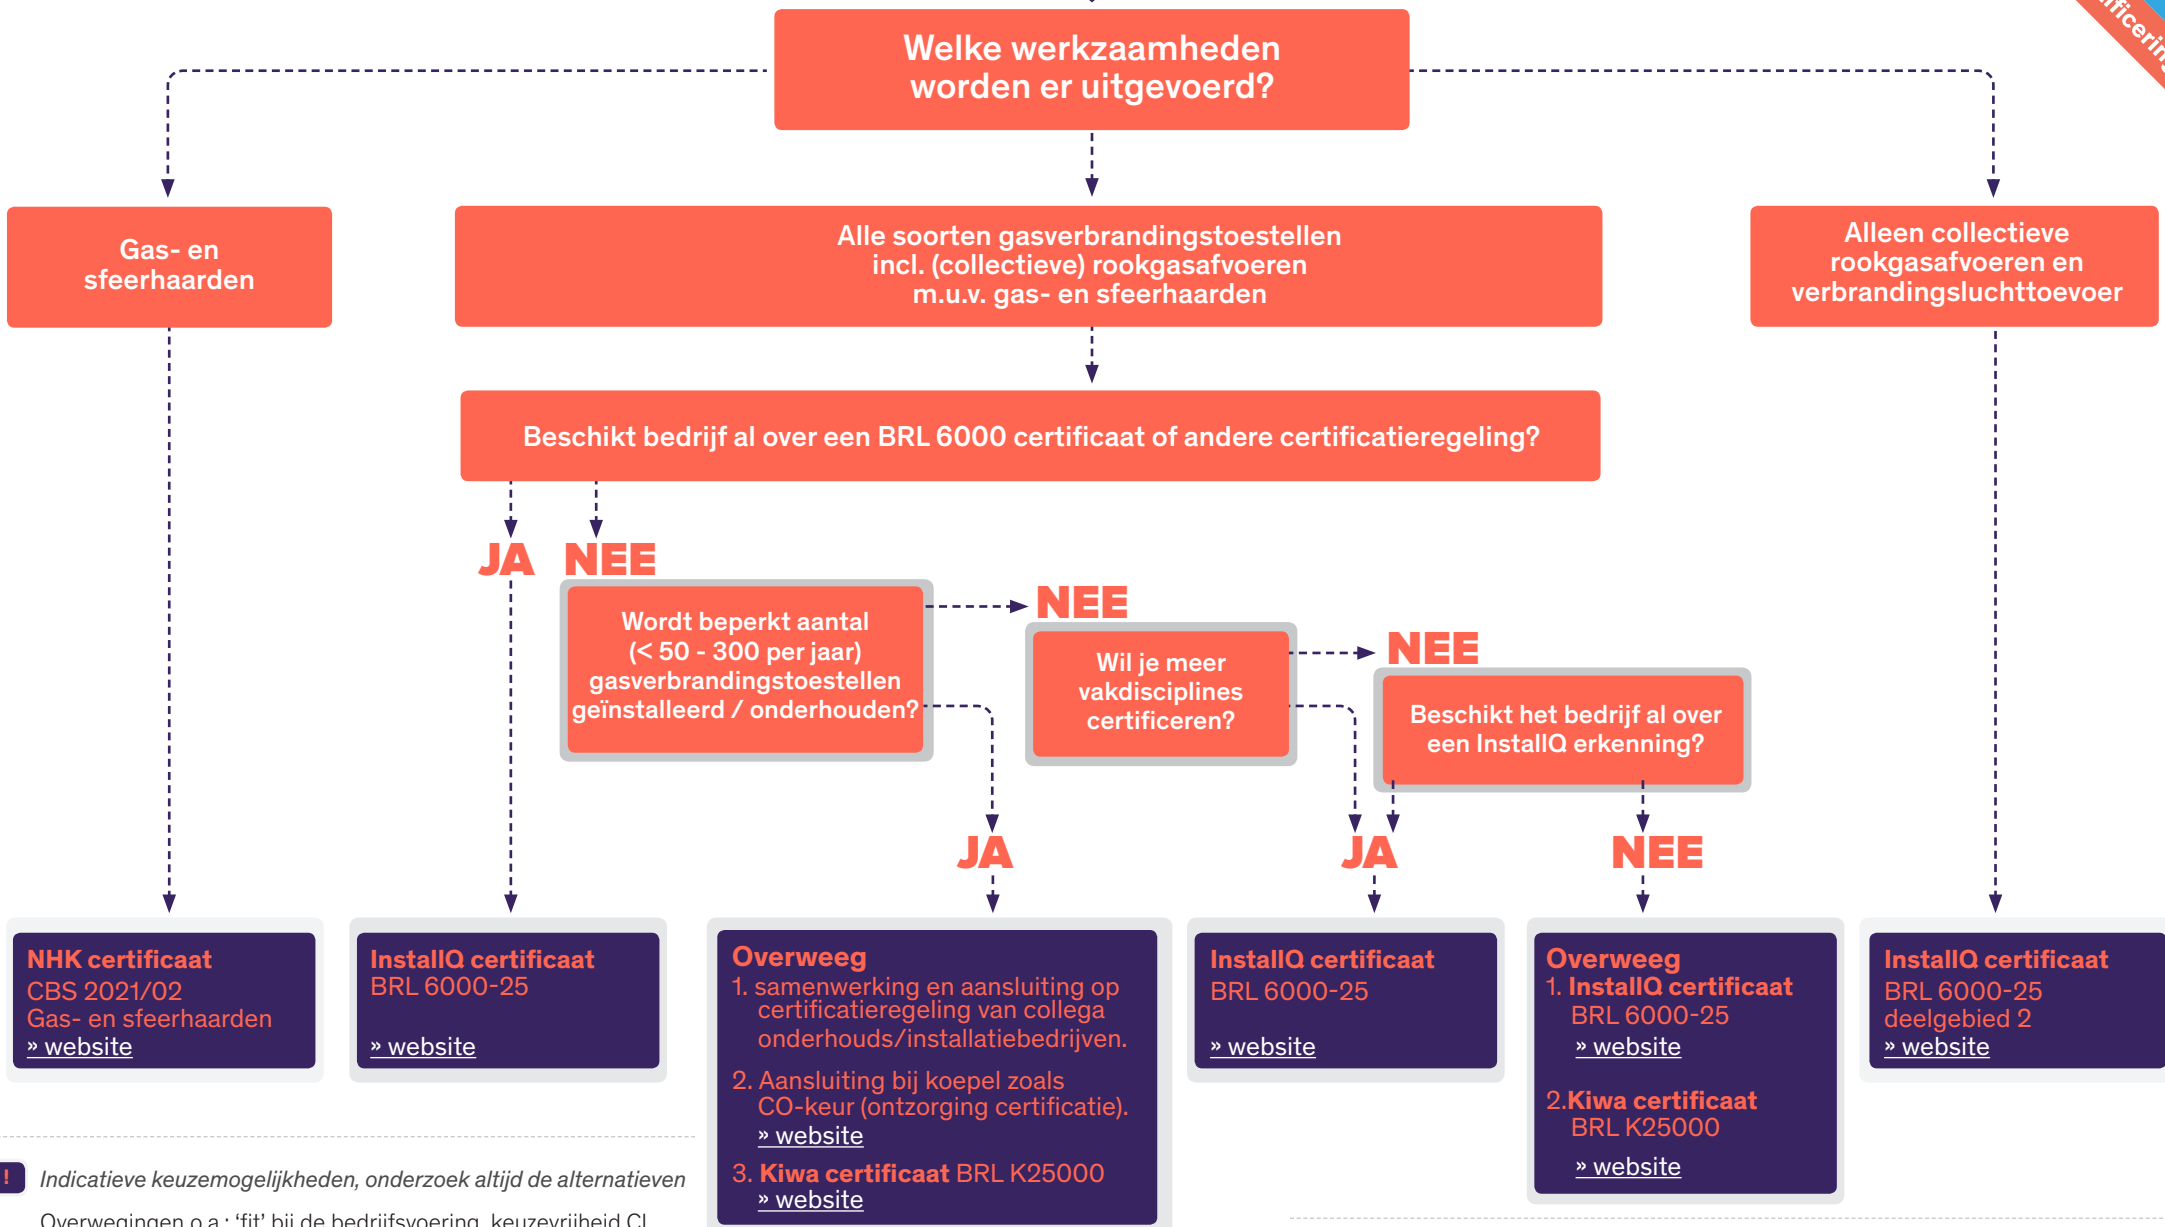

Beslisboom CO-certificering

Een dubbelcheck om tot een passende BRL keuze te komen

! Indicatieve keuzemogelijkheden, onderzoek altijd de alternatieven

Overwegingen o.a.: 'fit' bij de bedrijfsvoering, keuzevrijheid CI, opzet kwaliteitshandboek, noodzakelijke software, aantal audits, offerte CI